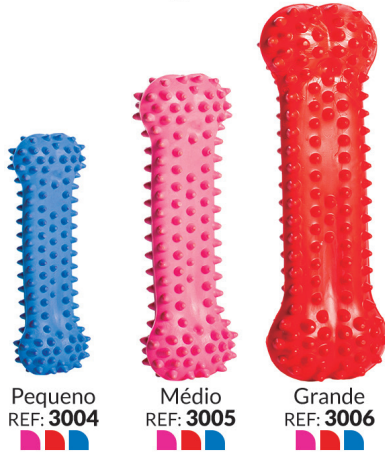

Ossinhos Massageadores

Pequeno
REF: 3004

A: 1cm
L: 3cm
C: 9,5cm
P: 22g

Médio
REF: 3005

A: 1,5cm
L: 3,5cm
C: 11,5cm
P: 41g

Grande
REF: 3006

A: 2cm
L: 4cm
C: 14cm
P: 75g