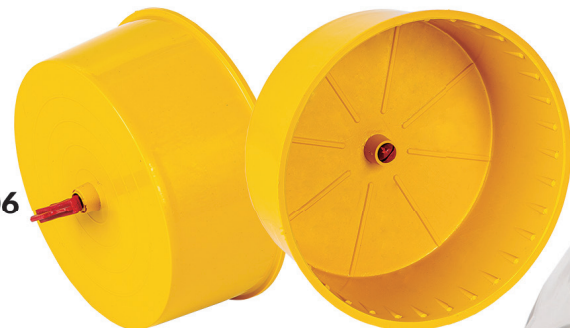

A: 14 cm
Ø: 2,4cm
V: 30ml

Médio
REF: **014701**

A: 14,5 cm
Ø: 3,3cm
V: 75ml

Grande
REF: **014801**

Armadilha para Roedores

REF: **069902**

A: 11 cm L: 12cm
C: 30,5cm M: 0,8cm

Índice de cores
N I 00 01 02 03 04 05 06 07 08 09 10 11 98

**Roda para
Hamster
Prime 19cm**

Com Suporte
REF: **070501**

A: 20 cm
L: 10 cm
Ø: 19 cm

Sem Suporte
REF: **070601**

A: 19 cm
L: 10 cm
Ø: 19 cm

Rodinha com Rolamento

REF: **0624**

A: 11 cm
L: 7,5 cm
Ø: 11 cm

Rodinha Plástica

REF: **060506**

A: 5,7 cm
Ø: 14,2 cm

Globo de Exercícios

Com Suporte
Plástico
REF: **068001**

A: 14cm
C: 13,5cm
L: 12cm
Ø: 12cm

Com Suporte
de Arame
REF: **070001**

A: 14cm
C: 13cm
L: 12cm
Ø: 12cm