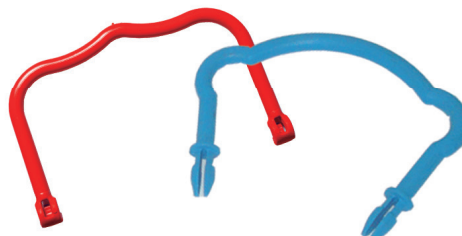

Alça p/ Gaiola
Teto Aramado
REF: **0633**
A: 7,5 cm
C: 9 cm

Alça p/ Gaiola
Teto Plástico
REF: **0630**
A: 7,5 cm
C: 9 cm