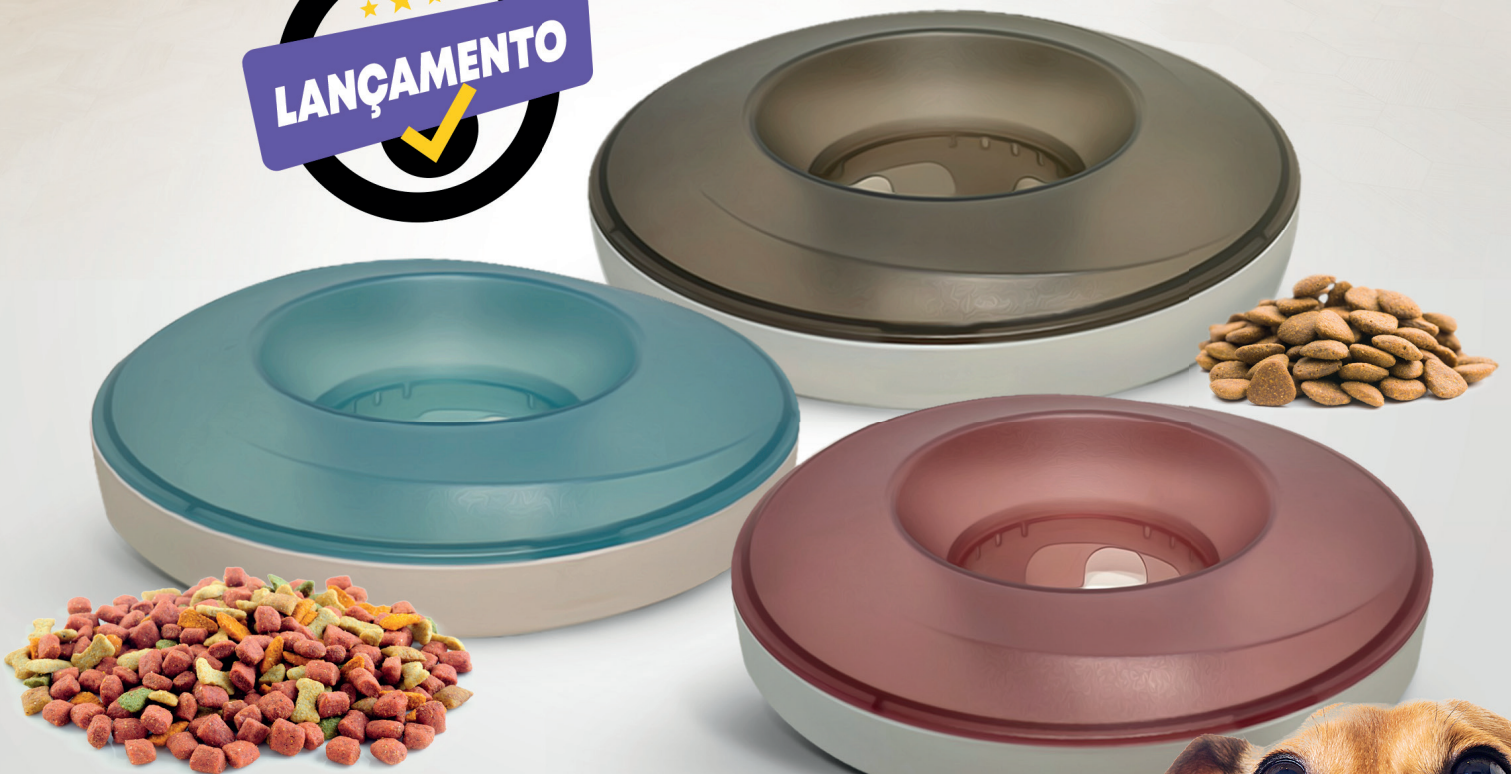

MATERIAL: PLÁSTICO PP

DIMENSÕES: 47,35 X 38,3 X 47,5CM

 **BEGE**
22221202

 **CINZA/BLACK**
22221205

 **CINZA**
22221201

03

 **Jel Plast**
acessórios pet

LANÇAMENTOS

Jel Plast
acessórios pet

LANÇAMENTOS

C O M E D O U R O

SMART bowl

ESPECIFICAÇÃO DO PRODUTO

MATERIAL: PLÁSTICO PP

DIMENSÕES: Ø 220*69MM

 **AZUL**
01550305