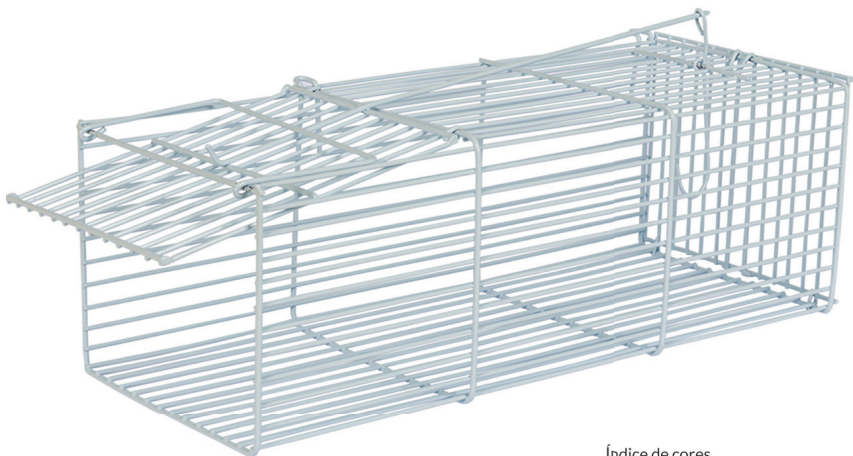

A: 14 cm
Ø: 2,4cm
V: 30ml

Médio
REF: **014701**

A: 14,5 cm
Ø: 3,3cm
V: 75ml

Grande
REF: **014801**

Armadilha para Roedores

REF: **069902**

A: 11 cm L: 12cm
C: 30,5cm M: 0,8cm

Índice de cores
N I 00 01 02 03 04 05 06 07 08 09 10 11 98