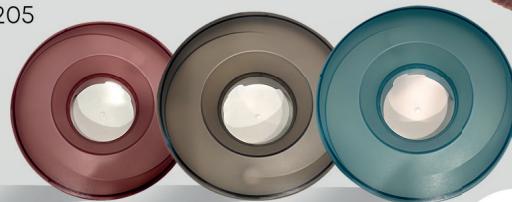

04

Jel Plast
acessórios pet