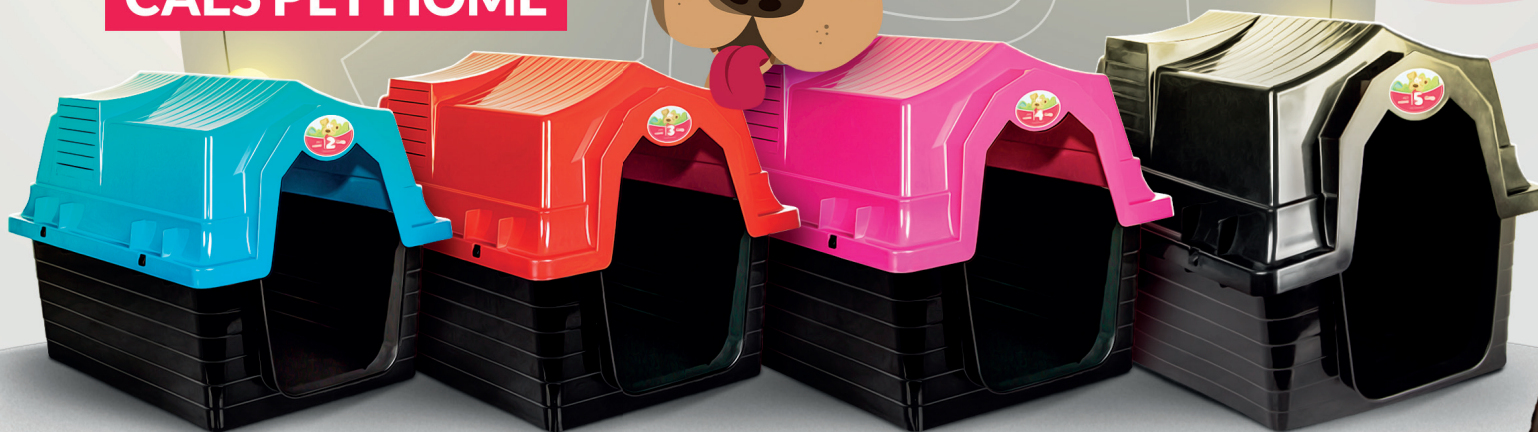

Médio **A:** 80 cm
REF: 018702 **L:** 60 cm

Grande **A:** 100 cm
REF: 018802 **L:** 60 cm

Índice de cores
N 00 01 02 03 04 05 06 07 08 09 10 11 98

Jel Plast
PETAU!

NOVOS TAMANHOS

Casinhhas para
CÃES PET HOME