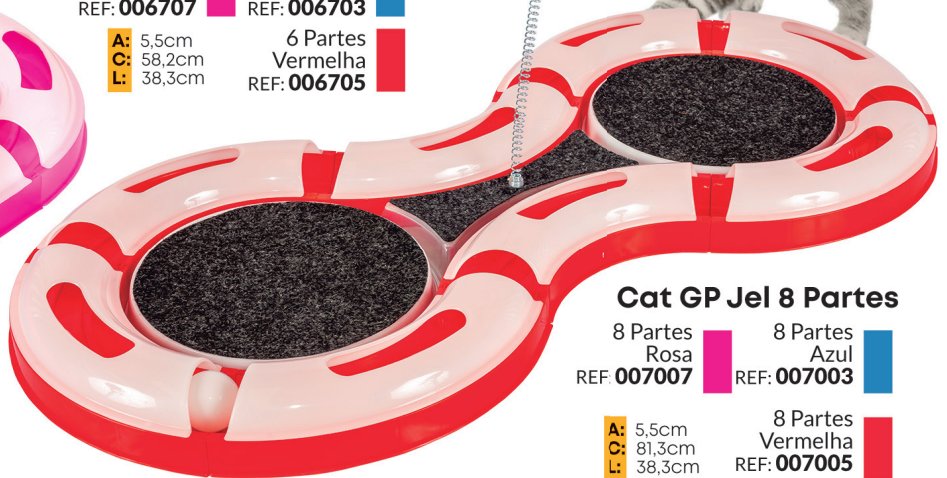

Cat GP Jel 8 Partes
8 Partes Rosa REF: 007007
8 Partes Azul REF: 007003
8 Partes Vermelha REF: 007005
A: 5,5cm
C: 81,3cm
L: 38,3cm

Bolinha com guizo