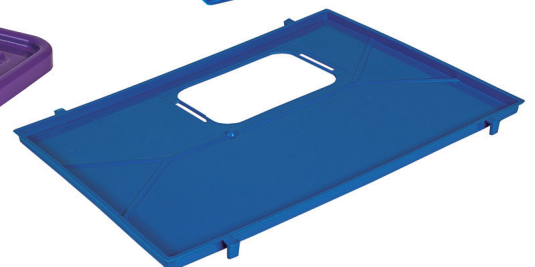

Andar Pequeno para
Gaiola Hamster
REF: **0627**
A: 0,9 cm
C: 28 cm
L: 20 cm