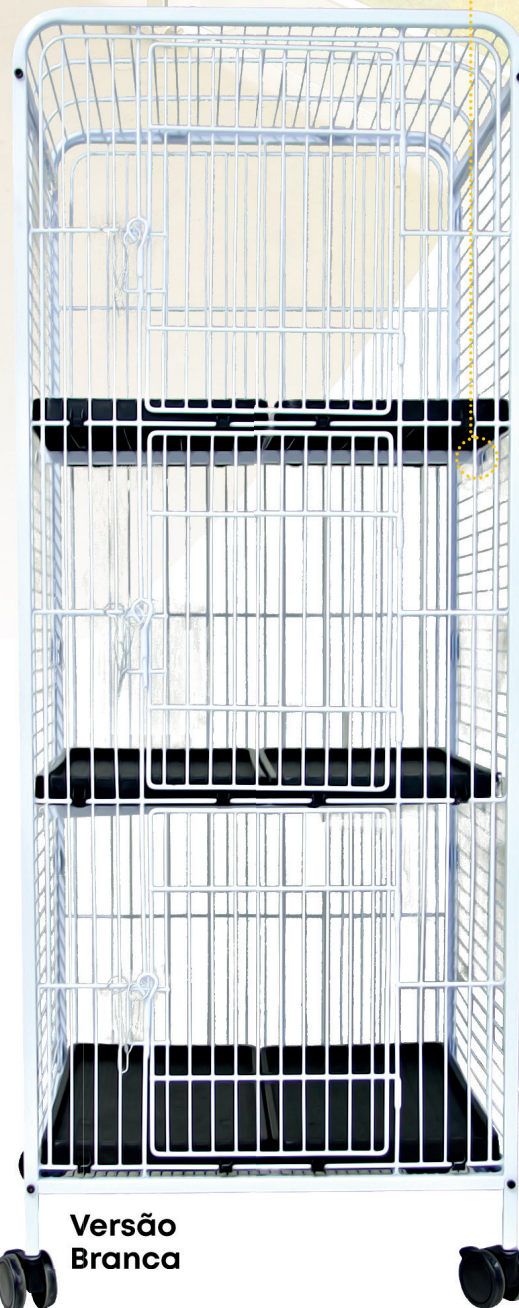

REF: **14670805**

Black/Preta

REF: **14670905**

A: 134cm
L: 54,5cm
C: 52,5cm

Versão Black

Versão Branca

LANÇAMENTO

Base de segurança removível