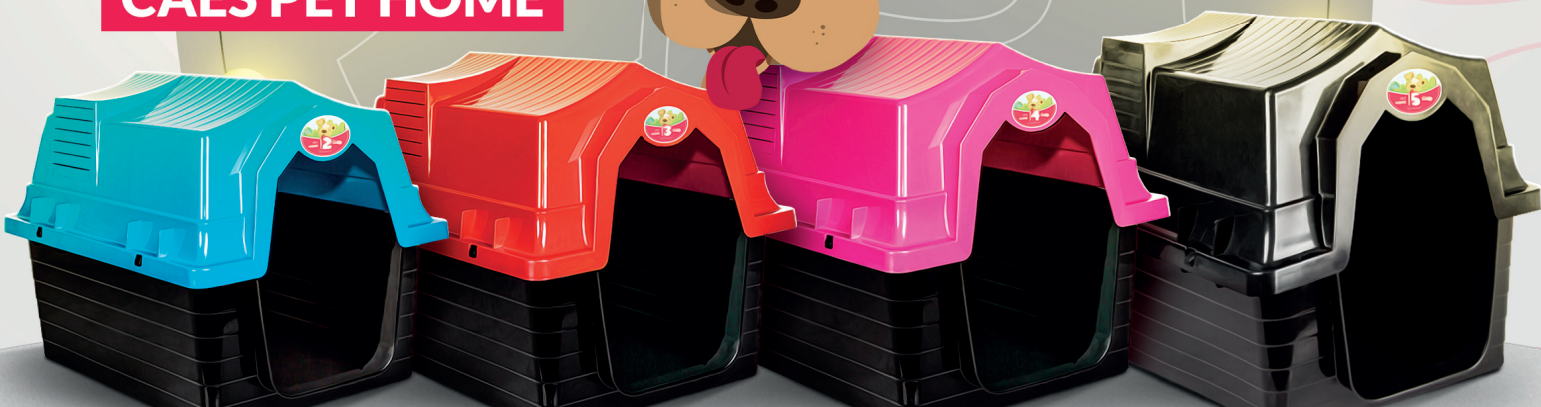

NOVOS TAMANHOS

Casinhãs para
CÃES PET HOME

CASINHAS Nº2

Azul REF: 216903	Black REF: 216909
Rosa REF: 216907	Mista REF: 216998
Vermelha REF: 216905	A: 38 cm C: 47 cm L: 38 cm

CASINHAS Nº3

Azul REF: 217003	Black REF: 217009
Rosa REF: 217007	Mista REF: 217098
Vermelha REF: 217005	A: 4 cm C: 50 cm L: 41 cm

CASINHAS Nº4

Azul REF: 217103	Black REF: 217109
Rosa REF: 217107	Mista REF: 217198
Vermelha REF: 217105	A: 48 cm C: 59 cm L: 48 cm

CASINHAS Nº5

Azul REF: 217203	Black REF: 217209
Rosa REF: 217207	Mista REF: 217298
Vermelha REF: 217205	A: 57 cm C: 70 cm L: 57 cm