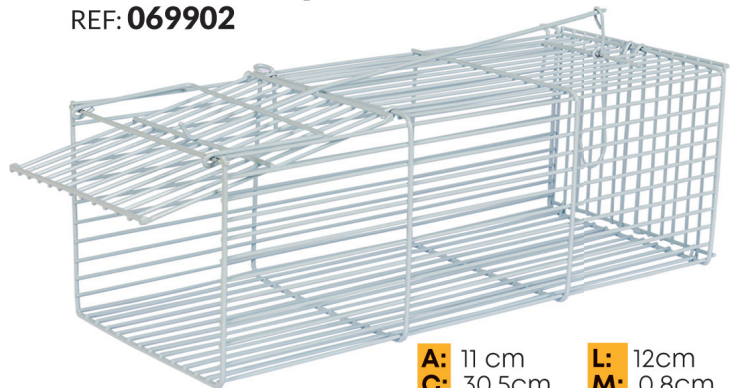

Armadilha para Roedores

REF: **069902**

A: 11 cm	L: 12cm
C: 30,5cm	M: 0,8cm

2 ANDARES HORIZONTAL ARAMADO

Azul REF: 063103	Vermelho REF: 063105
Lilás REF: 063108	A: 25 cm C: 39cm L: 27cm M: 0,9cm