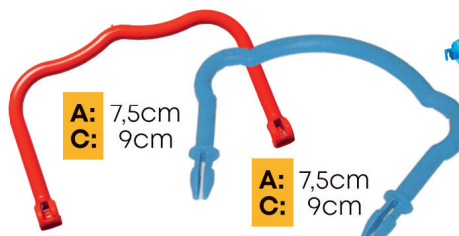

A: 7,5cm
C: 9cm

A: 7,5cm
C: 9cm

Alça p/ Gaiola
Teto Aramado
REF: **0633**

Alça p/ Gaiola
Teto Plástico
REF: **0630**