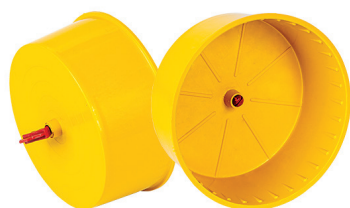

Acessórios para Gaiola Hamster