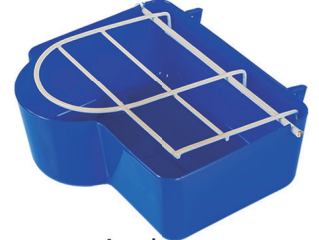

Tratador para Calopsita

Azul REF: **020903** Vermelha REF: **020905**
A: 5,2cm
C: 14,2cm
L: 12,5cm
V: 500ml