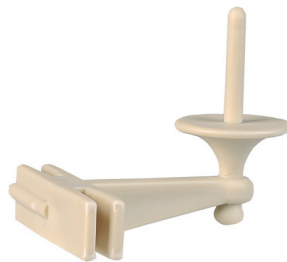

Suporte Borboleta  
REF: **060300** A: 5,4cm  
Ø: 7,6cm  
V: 125ml

Suporte de Arame  
REF: **060400** A: 5,4cm  
Ø: 7,6cm  
V: 125ml

**Comedouro e Bebedouro Codorna/Pinto**

A: 18,5cm  
Ø: 14,5cm  
V: 750ml

Comedouro  
REF: **030205**

Bebedouro  
REF: **030105**

**Bebedouro para Aves Garrafa Pet**

REF: **030305**

A garrafa pet não acompanha o produto.

A: 4cm  
Ø: 17,5cm  
V: 250ml

**Porta Vitamina Unha**

Pequeno  
REF: **049902** A: 1,5cm  
C: 4,7cm  
L: 1,6cm  
V: 10ml

Gigante  
REF: **050002** A: 1,5cm  
C: 7,7cm  
L: 2,1cm  
V: 20ml

**Porta Verduras**

REF: **050300** C: 15cm  
L: 11cm

**Porta Frutas**

REF: **049802** A: 4cm  
C: 4,5cm  
L: 3,5cm

**Porta Ovos**

REF: **050200** A: 3cm  
Ø: 4,3cm  
V: 30ml