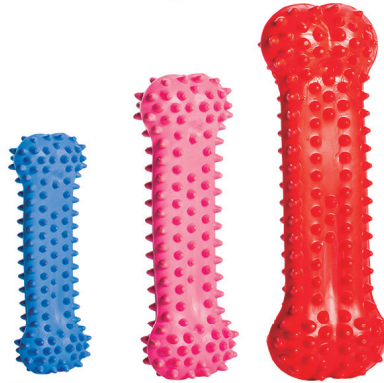

Ossinhos Massageadores

Pequeno
REF: 3004

A: 1cm
L: 3cm
C: 9,5cm
P: 22g

Médio
REF: 3005

A: 1,5cm
L: 3,5cm
C: 11,5cm
P: 41g

Grande
REF: 3006

A: 2cm
L: 4cm
C: 14cm
P: 75g