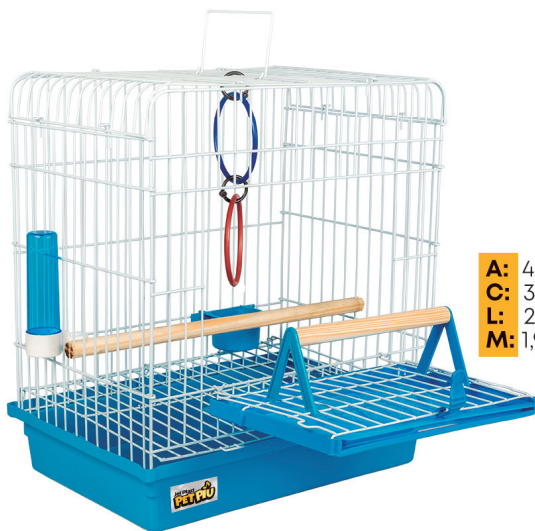

### Bolsas Transporte para Calopsitas

**A:** 20 cm  
**C:** 23cm  
**L:** 18,5cm

Amarela  
REF: **321506**

Azul  
REF: **321503**

Vermelha  
REF: **321505**

**A:** 60cm  
**C:** 46cm  
**L:** 27cm  
**M:** 1,7cm

**A:** 60cm  
**C:** 46cm  
**L:** 27cm  
**M:** 1,7cm

**Gaiola para Calopsita  
Pet Piu Teto Plástico**

**Gaiola para Calopsita  
Pet Piu Teto Aramado Black**

**A:** 42,5 cm  
**C:** 38cm  
**L:** 26cm  
**M:** 1,9cm