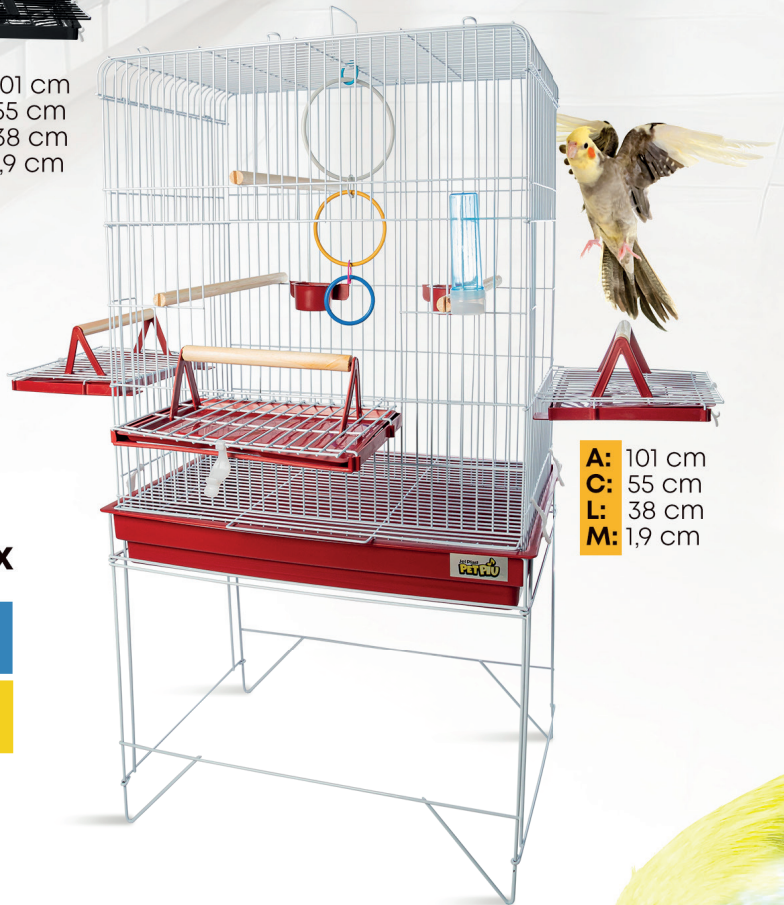

### Bolsas Transporte para Papagaio

- |   |
|---|
|  Vermelha<br>REF: 32160501 |
|  Azul<br>REF: 32160301     |
|  Amarela<br>REF: 32160601  |

**A:** 34 cm  
**C:** 39cm  
**L:** 26,5cm

**A:** 101 cm  
**C:** 55 cm  
**L:** 38 cm  
**M:** 1,9 cm